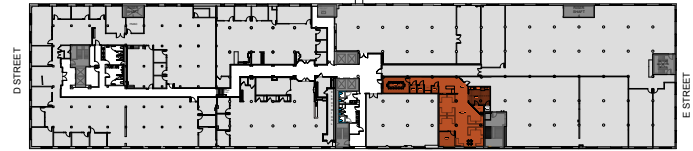

7TH FLOOR // SPEC SUITE 705A // 3,206 SF

FOR MORE INFORMATION

Jon Freni
 +1 617 912 7044
 jonathan.freni@cbre.com

McKenna Repko
 +1 617 936 2295
 mckenna.repko@cbre.com

Lauren Drakeley
 +1 617 912 6944
 lauren.drakeley@cbre.com