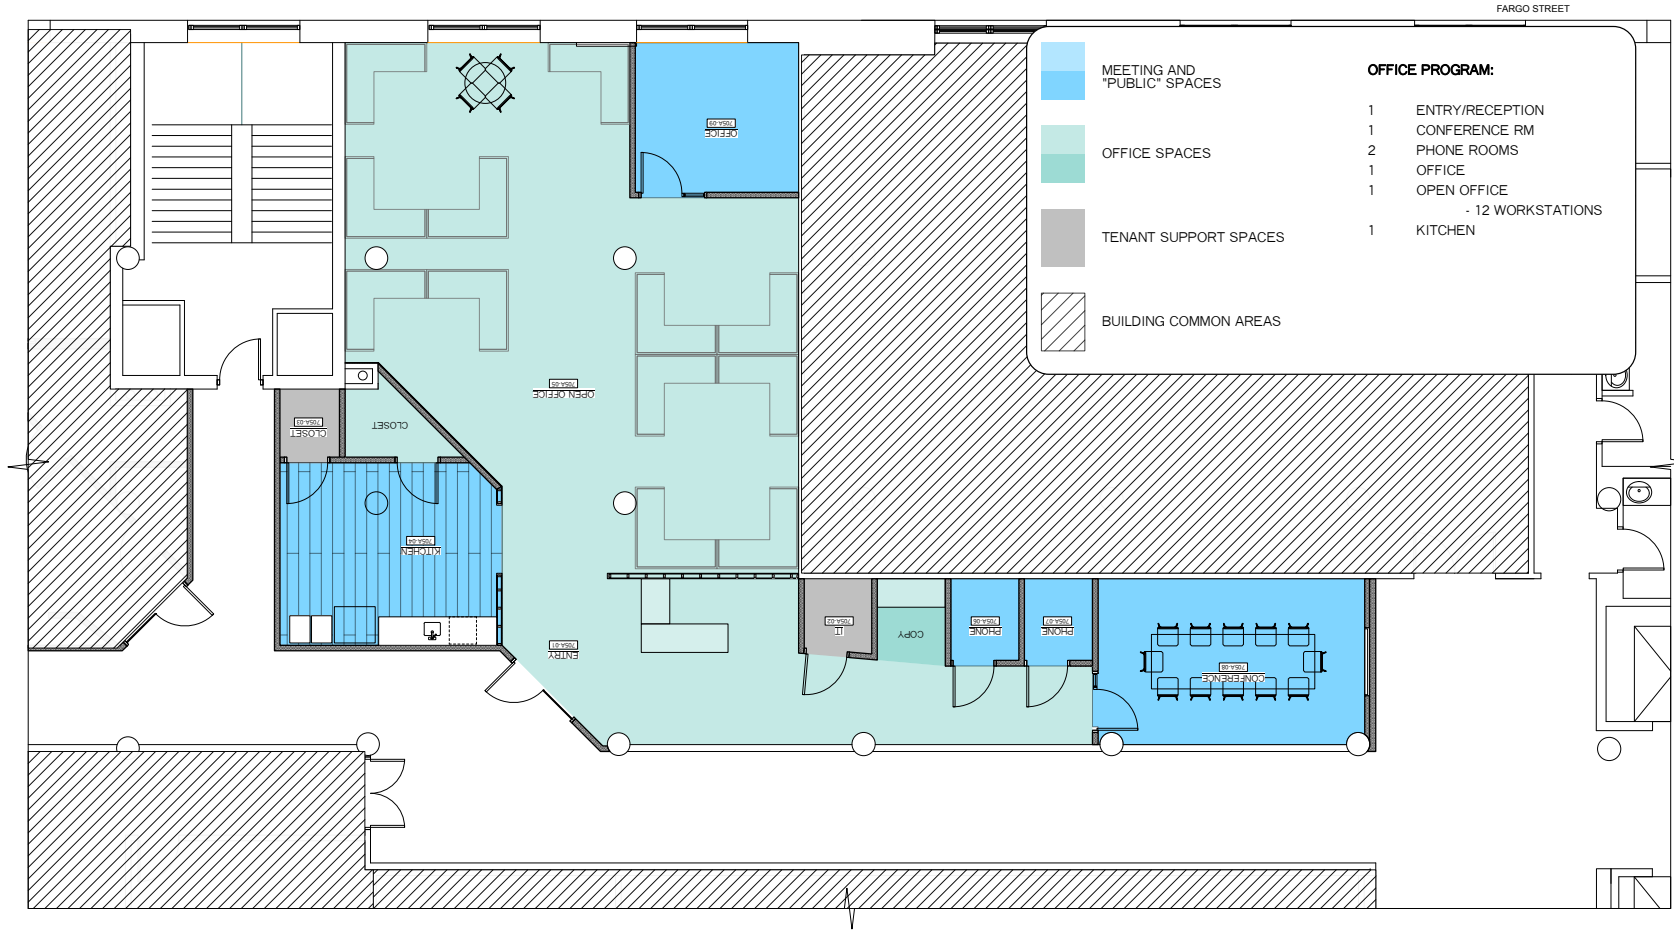

7TH FLOOR // SPEC SUITE 705A // 3,206 SF

FOR MORE INFORMATION

Jon Freni
 +1 617 912 7044
 jonathan.freni@cbre.com

McKenna Repko
 +1 617 936 2295
 mckenna.repko@cbre.com

Lauren Drakeley
 +1 617 912 6944
 lauren.drakeley@cbre.com