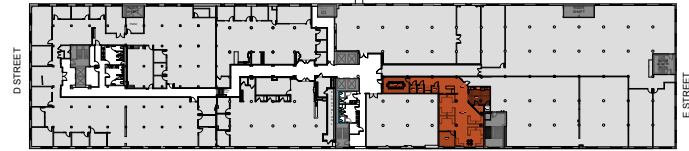

7TH FLOOR // SPEC SUITE 705A // 2,979 SF

FOR MORE INFORMATION

Jon Freni
 +1 617 912 7044
 jonathan.freni@cbre.com

McKenna Repko
 +1 617 936 2295
 mckenna.repko@cbre.com

Lauren Drakeley
 +1 617 912 6944
 lauren.drakeley@cbre.com