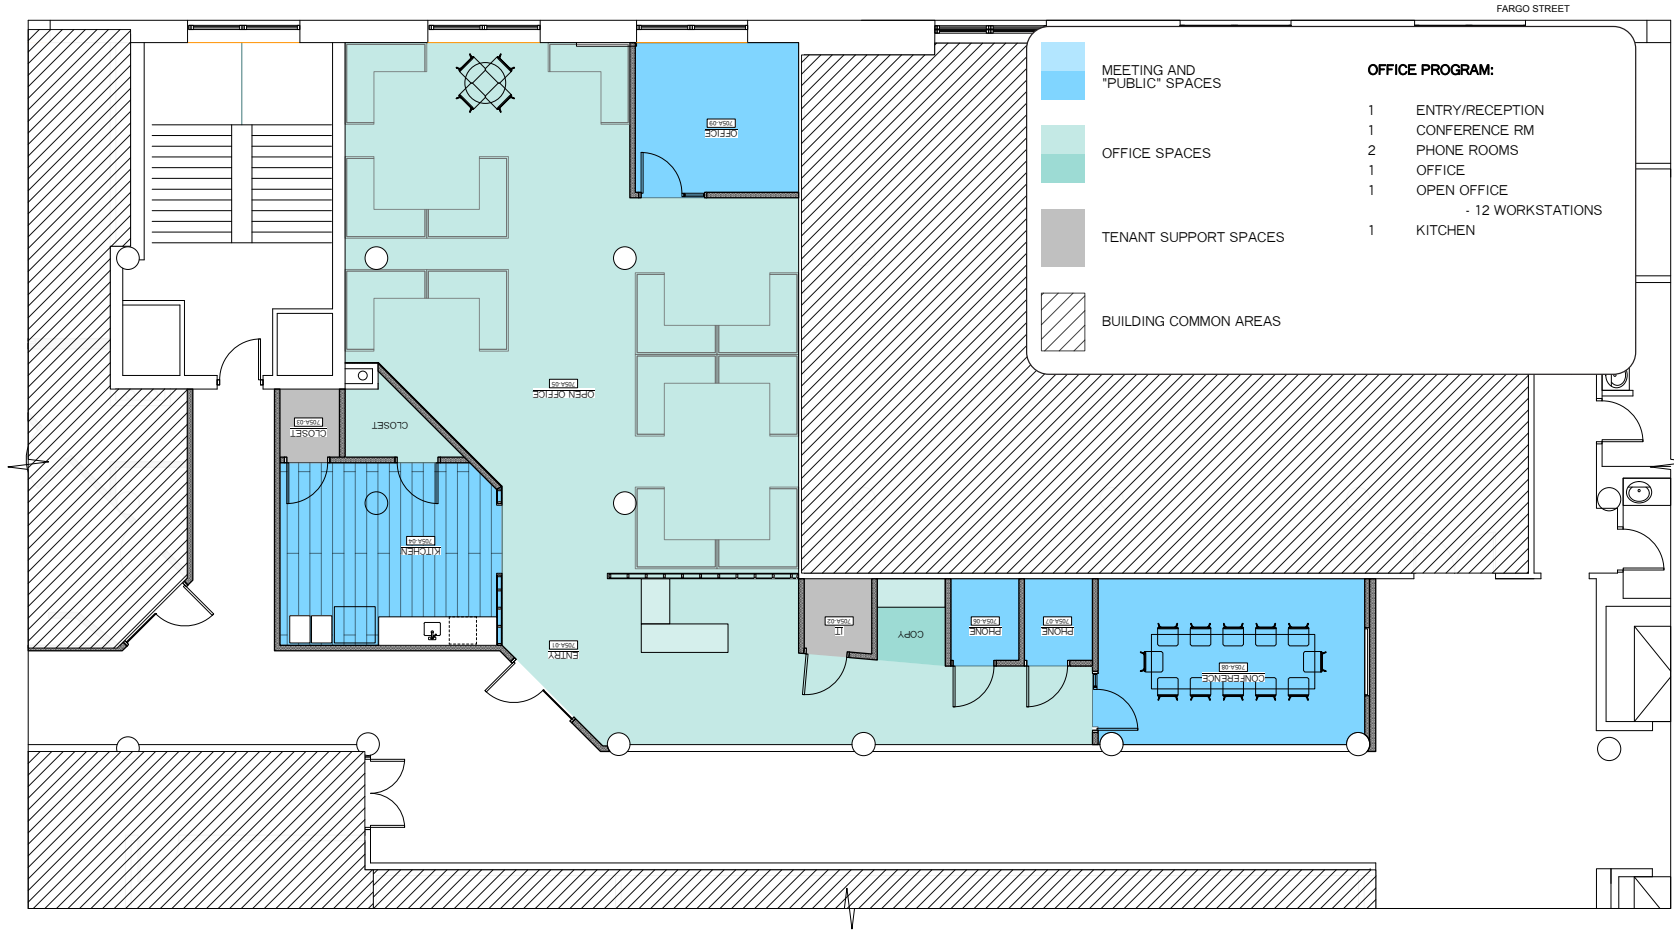

7TH FLOOR // SPEC SUITE 705A // 2,979 SF

FOR MORE INFORMATION

Jon Freni
 +1 617 912 7044
 jonathan.freni@cbre.com

McKenna Repko
 +1 617 936 2295
 mckenna.repko@cbre.com

Lauren Drakeley
 +1 617 912 6944
 lauren.drakeley@cbre.com