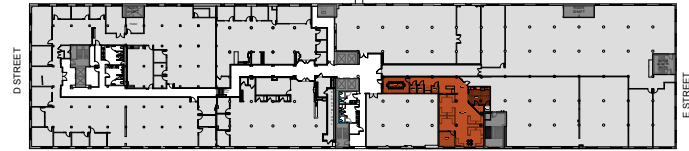

# 7TH FLOOR // SPEC SUITE 705A // 3,206 SF