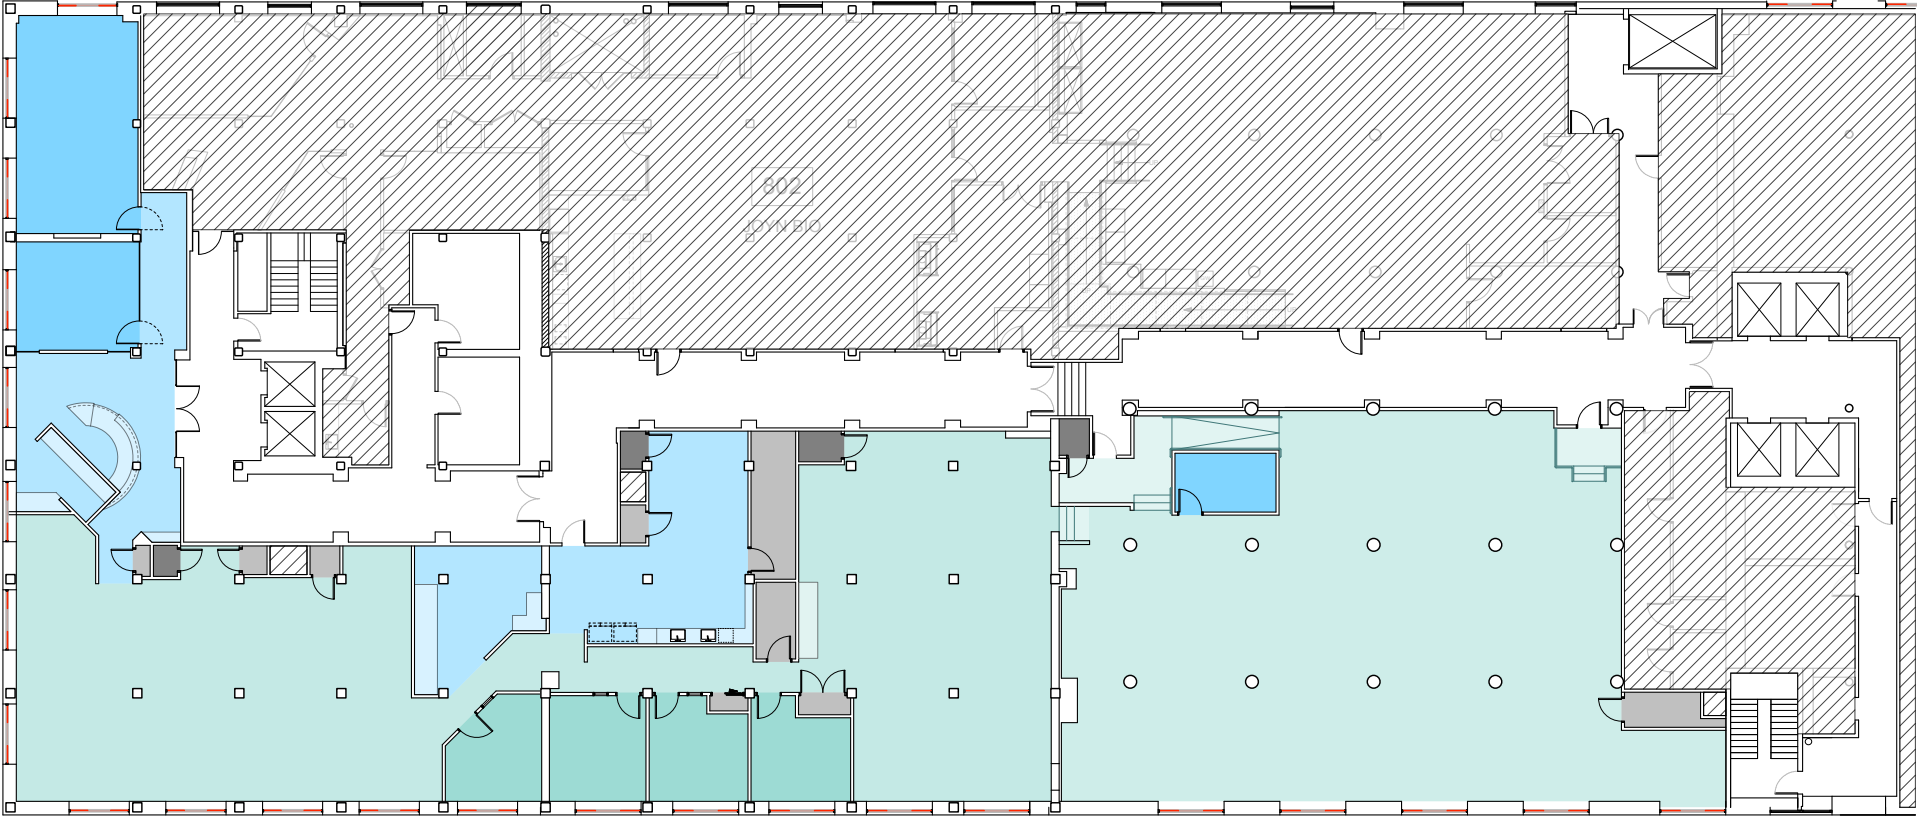

**8TH FLOOR // 14,367 SF**

**FOR MORE INFORMATION**

Jon Freni  
+1 617 912 7044  
jonathan.freni@cbre.com

McKenna Teague  
+1 617 936 2295  
mckenna.teague@cbre.com

Eric Smith  
+1 617 933 0176  
eric.smith2@cbre.com