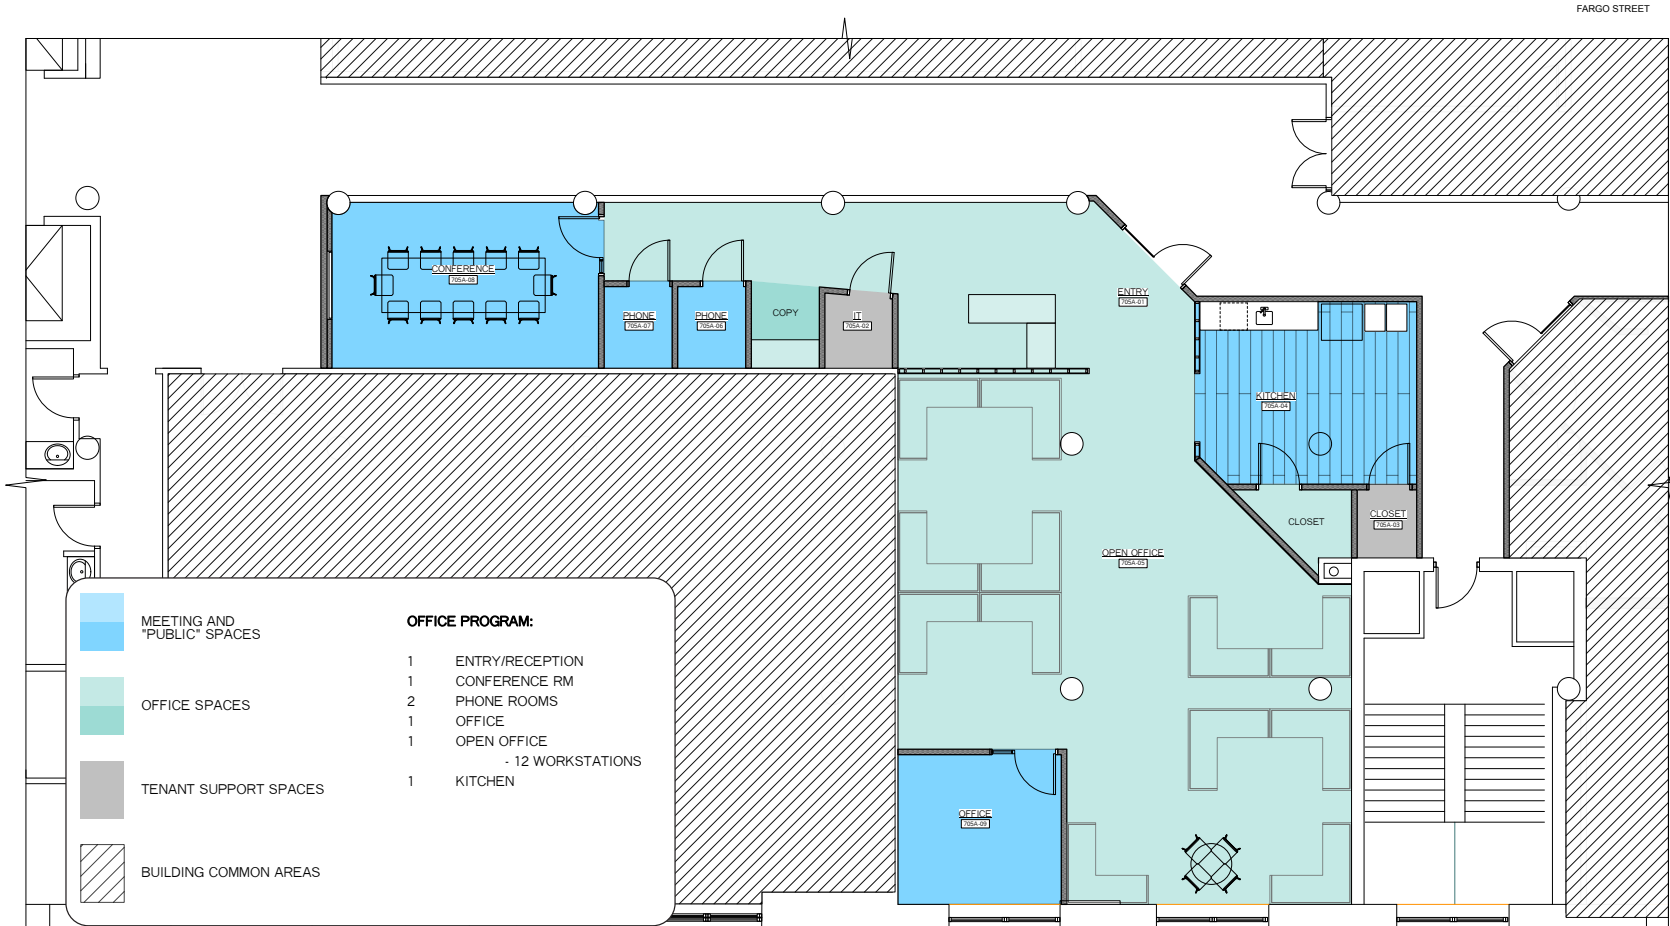

# 7TH FLOOR // SPEC SUITE 705A // 3,206 SF