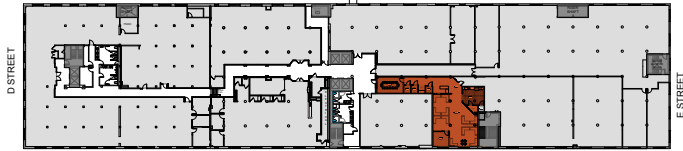

# 7TH FLOOR // SPEC SUITE 705A // 3,206 SF