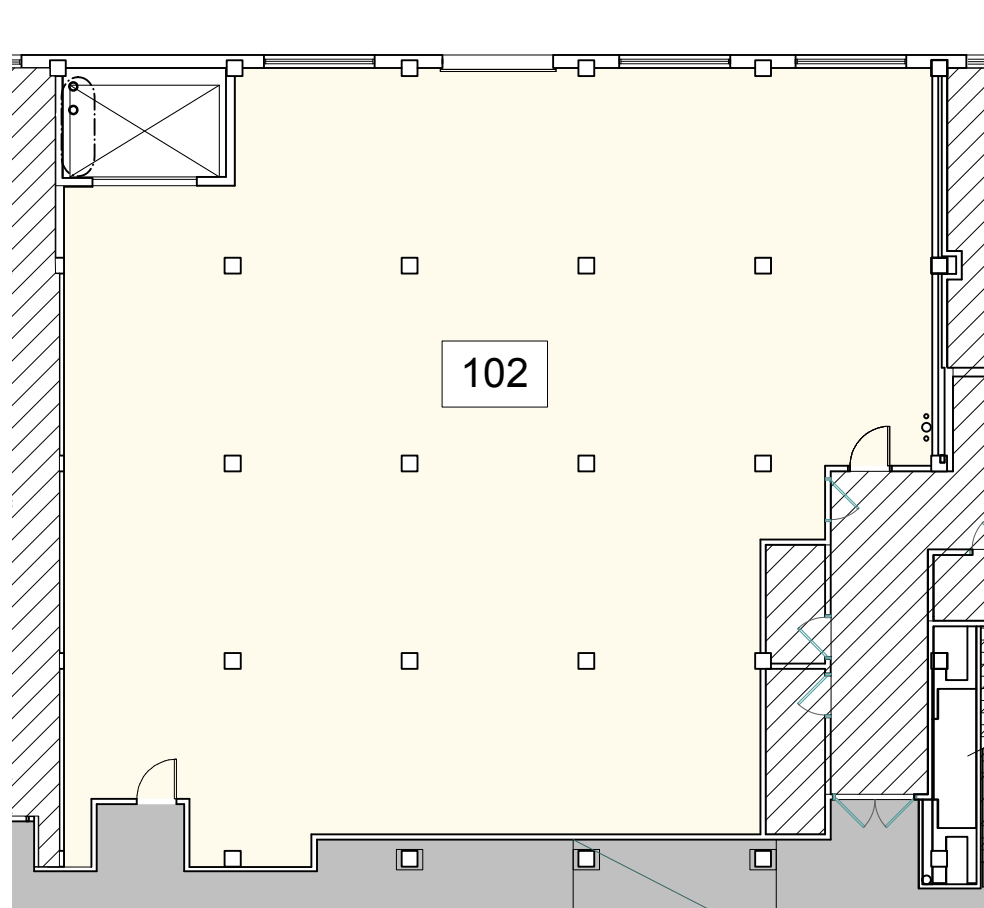

1ST FLOOR // 4,351 SF

FOR MORE INFORMATION

Jon Freni
+1 617 912 7044
jonathan.freni@cbre.com

McKenna Teague
+1 617 936 2295
mckenna.teague@cbre.com

Eric Smith
+1 617 933 0176
eric.smith2@cbre.com

Tess Chandler
+1 617 439 7812
tess.chandler@cbre.com