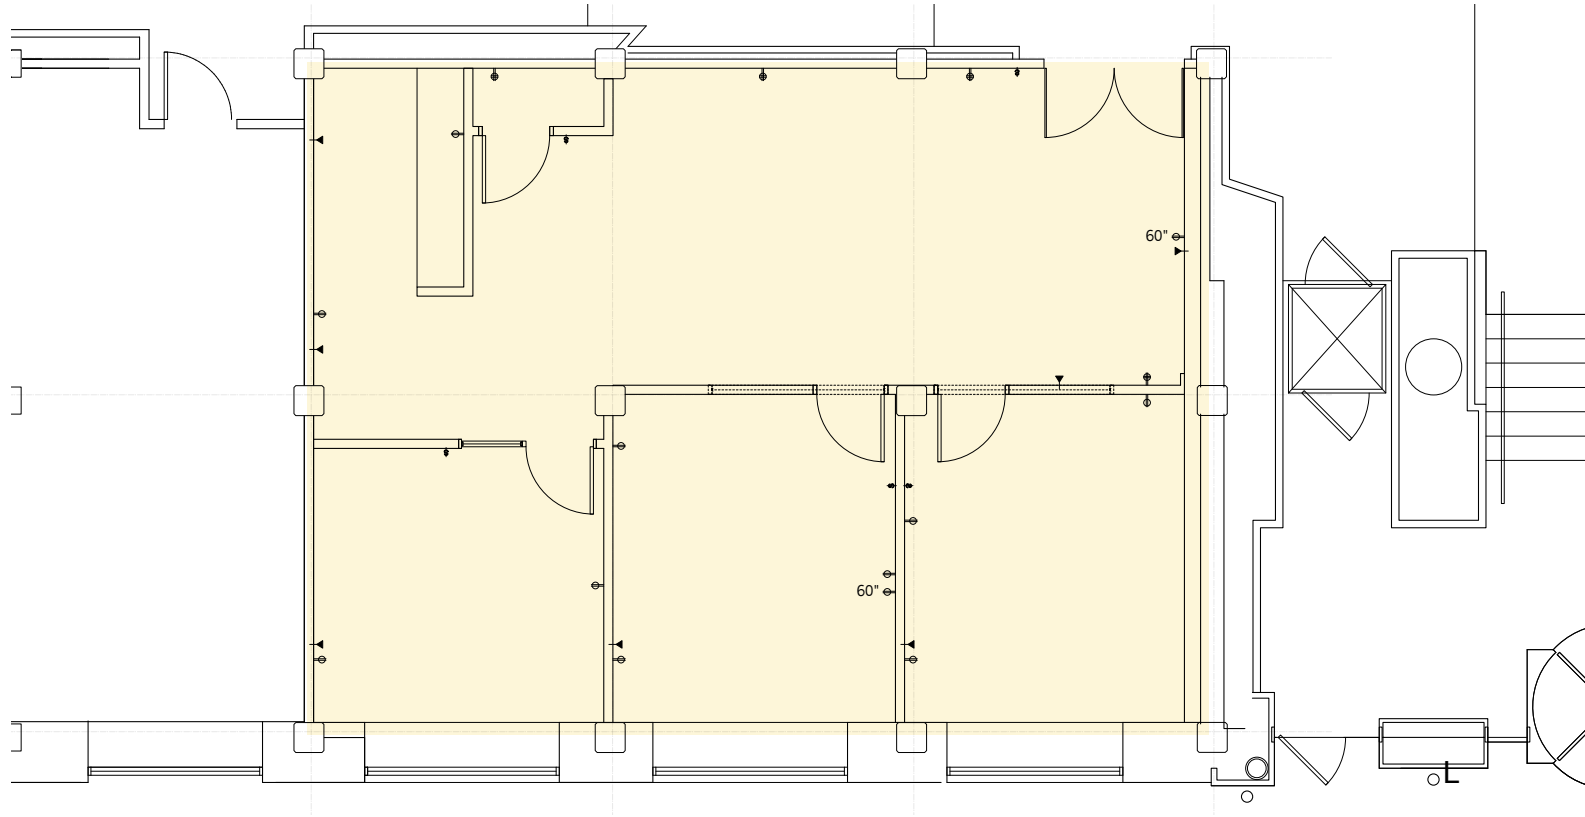

1ST FLOOR // 1,536 SF

FOR MORE INFORMATION

Jon Freni
+1 617 912 7044
jonathan.freni@cbre.com

McKenna Teague
+1 617 936 2295
mckenna.teague@cbre.com

Eric Smith
+1 617 933 0176
eric.smith2@cbre.com

Tess Chandler
+1 617 439 7812
tess.chandler@cbre.com